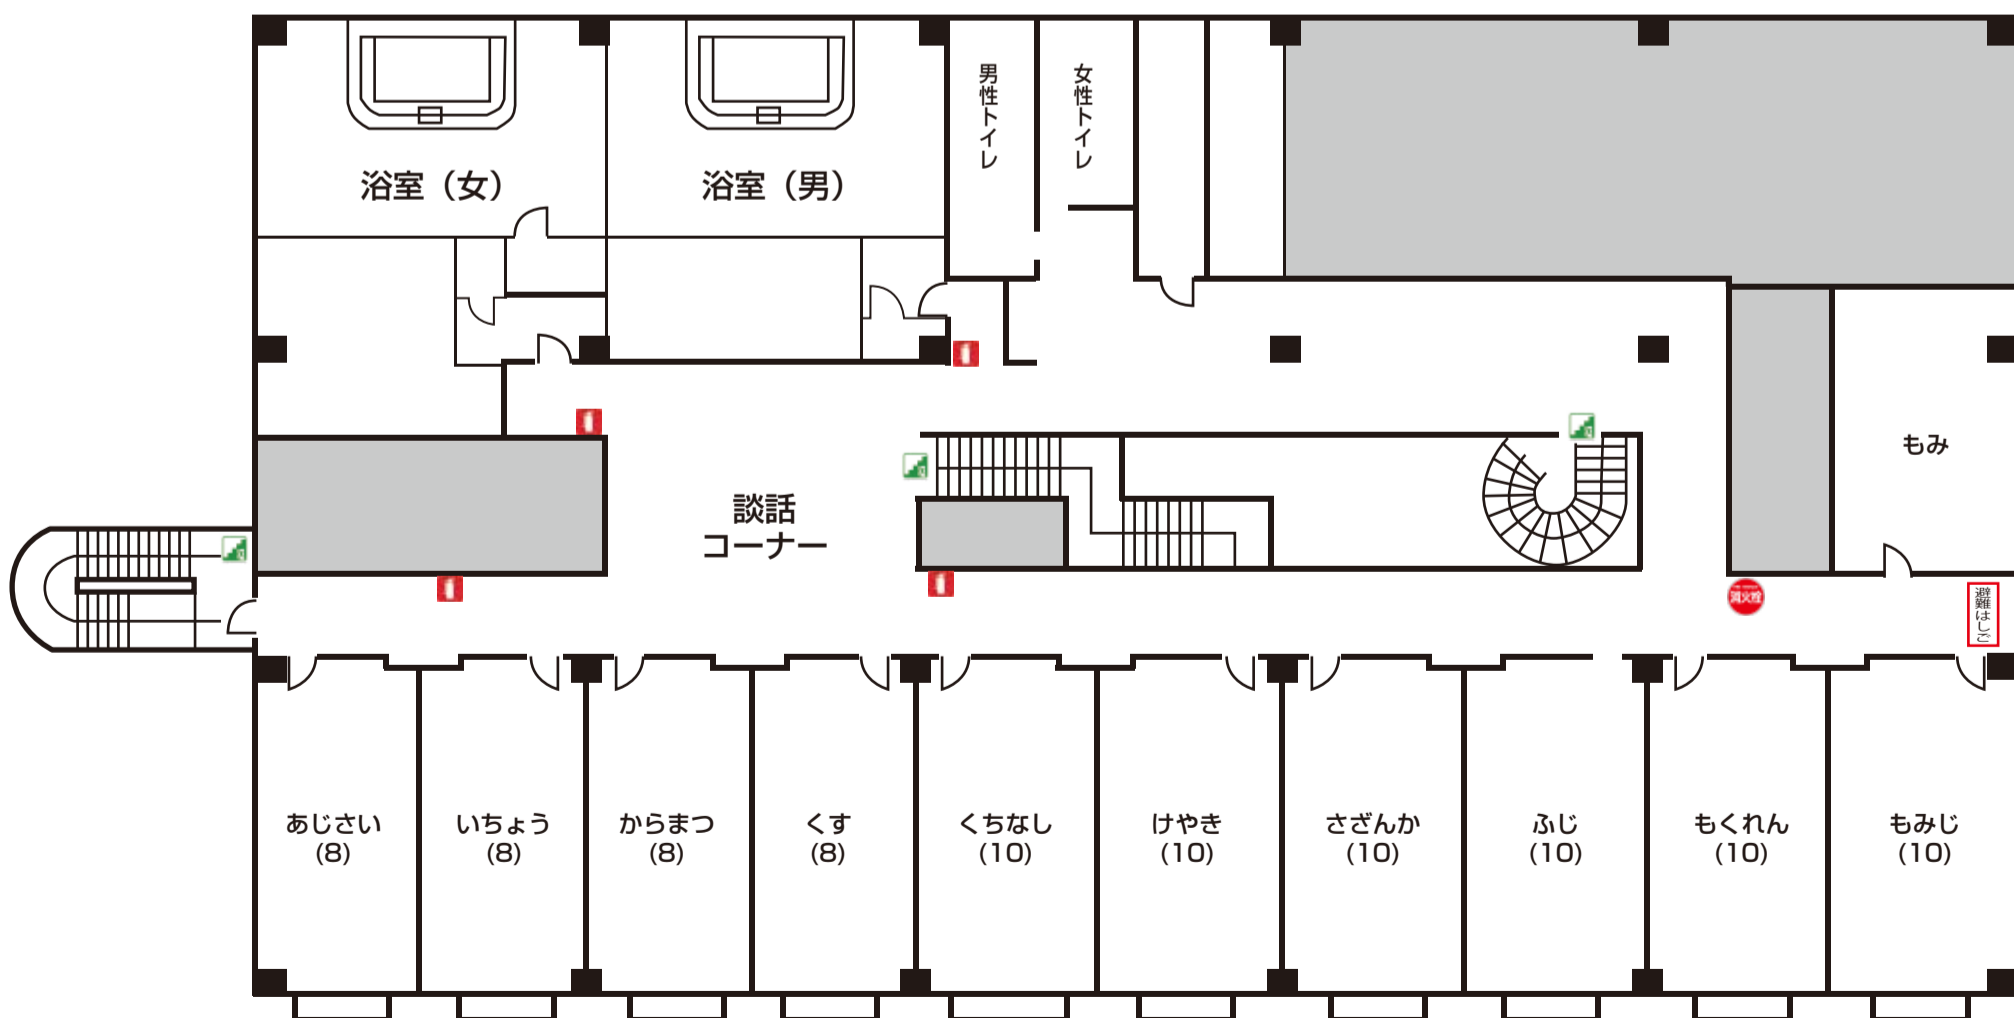

もばらクラブ

- ・大広間 52 畳
- ・宿泊室 10 室 (各室トイレ・洗面)
和室 10 畳 × 6 室 和室 8 畳 × 4 室
- ・テニスコート 2 面 (ナイター設備・男女トイレ)
- ・駐車場 8 台

Floor 1

Floor 2

■ 使用禁止