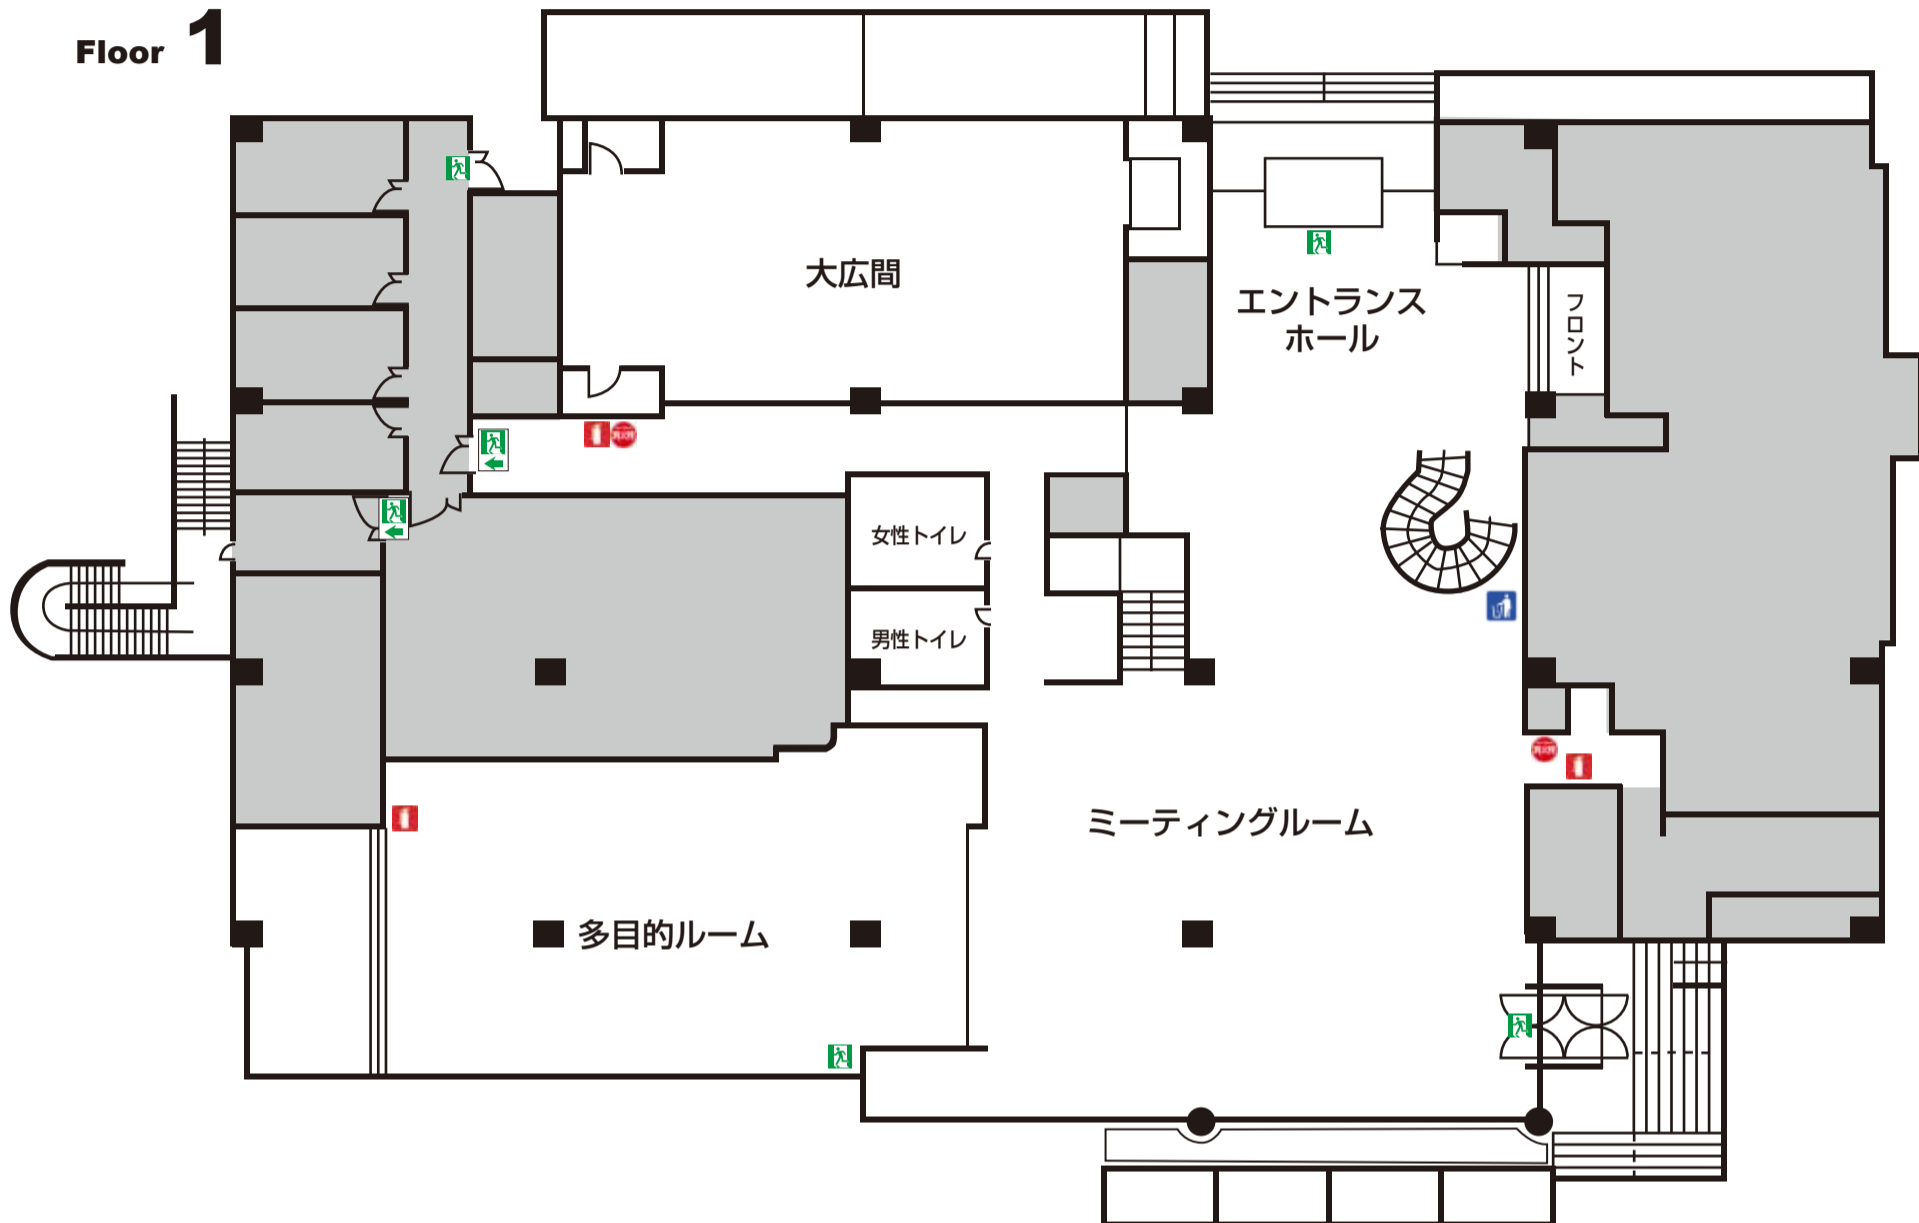

もばらクラブ

- ・大広間 52 畳
- ・宿泊室 10 室 (各室トイレ・洗面)
和室 10 畳 × 6 室 和室 8 畳 × 4 室
- ・テニスコート 2 面 (ナイター設備・男女トイレ)
- ・駐車場 8 台

Floor 1

Floor 2

■ 使用禁止