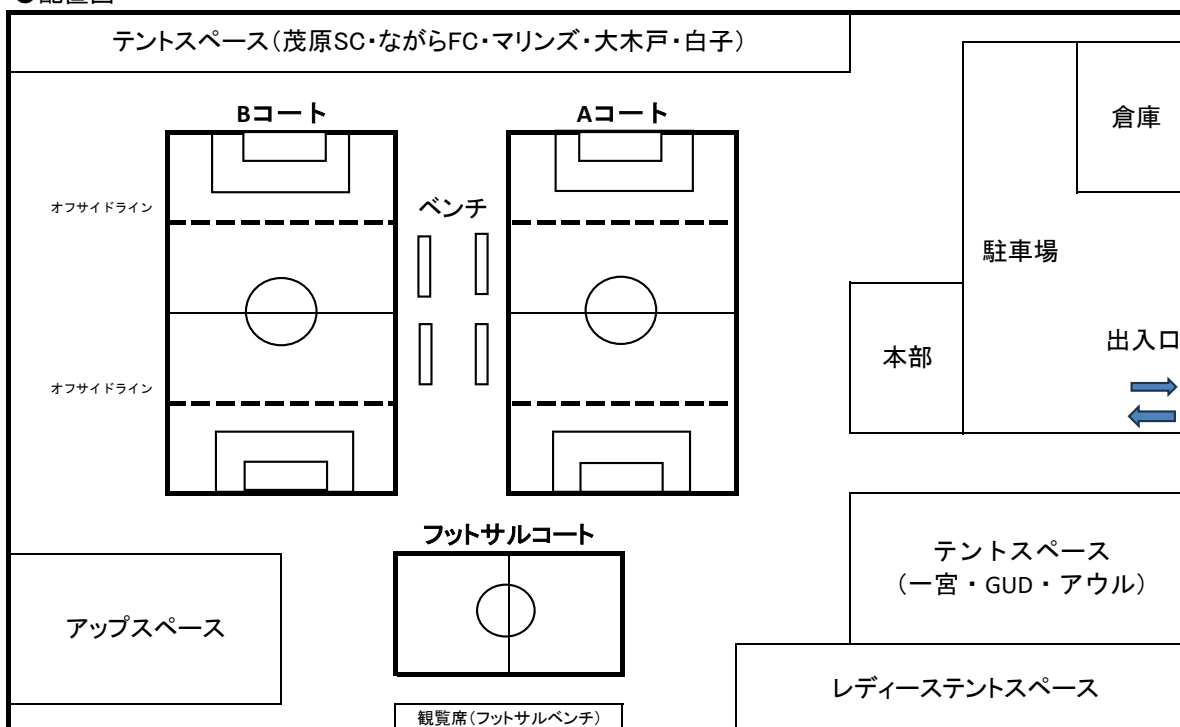

●レディースリーグ

7分-3分-7分

勝:3 分:1 負:0

チーム名	Peny	石塚	大木戸	GUD	マリンズ	勝点	得失点	順位
Peny Camarade		A1	A6	A9	A3			
石塚FC	A1		A4	A7	A10			
大木戸SC	A6	A4		A2	A8			
GUD	A9	A7	A2		A5			
長生マリンズ	A3	A10	A8	A5				

●フットサルコートスケジュール

レディース①	10:00～10:20	Peny Camarade	石塚FC	審判	マリンズ	
レディース②	10:25～10:45	大木戸SC	GUD	審判	石塚	
レディース③	10:50～11:10	Peny Camarade	長生マリンズ	審判	GUD	
レディース④	11:15～11:35	石塚FC	大木戸SC	審判	Peny	
レディース⑤	11:40～12:00	GUD	長生マリンズ	審判	大木戸	
	休憩タイム					
レディース⑥	12:30～12:50	Peny Camarade	大木戸SC	審判	マリンズ	
レディース⑦	12:55～13:15	石塚FC	GUD	審判	Peny	
レディース⑧	13:20～13:45	大木戸SC	長生マリンズ	審判	石塚	
レディース⑨	13:50～14:15	Peny Camarade	GUD	審判	大木戸	
レディース⑩	14:20～14:45	石塚FC	長生マリンズ	審判	GUD	
表彰式	15:00～	各カテゴリー優勝・準優勝チームが参加				

●配置図

※第一グラウンド内に自販機あります。ホテル棟(徒歩2分)に売店もあります。

※トイレは第一グラウンド出てホテル棟に向かう途中(徒歩1分)にあります。

汚くはありませんが、共用トイレなので女性はホテル棟のトイレもご利用ください。(許可済)